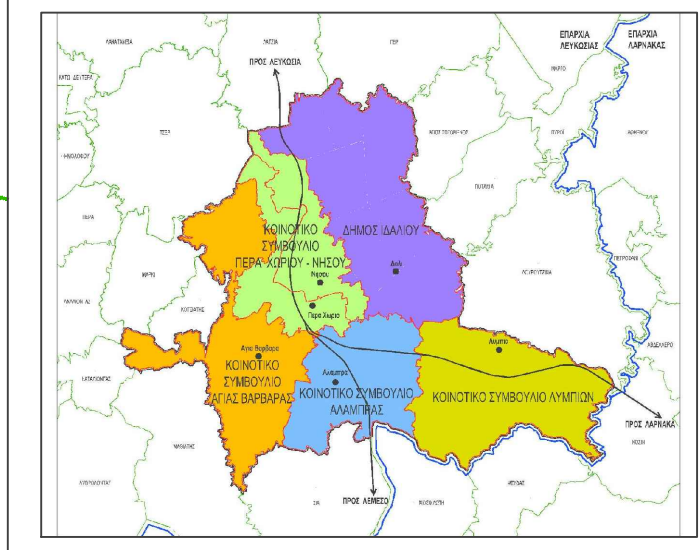

-  Όριο Τοπικού Σχεδίου για την Περιοχή Νότια της Λευκωσίας
-  Όριο Τοπικών Αρχών Τοπικού Σχεδίου
-  Όριο Γειτνιάζουσων Κοινοτήτων
-  Όριο Επαρχιών
-  Ιστορικός Πυρήνας
-  Εθνικό Οδικό Δίκτυο - Αυτοκινητόδρομος
-  Λευκωσίας - Λεμεσού & Λευκωσίας - Λάρνακας

ΤΜΗΜΑ ΠΟΛΕΟΔΟΜΙΑΣ ΚΑΙ ΟΙΚΗΣΕΩΣ	
ΤΟΠΙΚΟ ΣΧΕΔΙΟ ΓΙΑ ΤΗΝ ΠΕΡΙΟΧΗ ΝΟΤΙΑ ΤΗΣ ΛΕΥΚΩΣΙΑΣ Τροποποιημένο (επανεξέταση)	
Περιοχή Μελέτης & Διοικητική Δομή	
ΗΜΕΡΟΜΗΝΙΑ Μάρτιος 2021	ΑΡ. ΣΧΕΔΙΟΥ 1